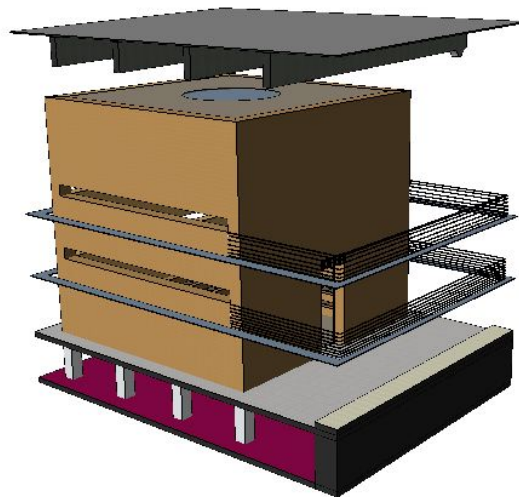

KONCEPCJA ADAPTACJI
DAWNEJ HALI PRZEMYSŁOWEJ
SZKOŁY WYŻSZEJ PSYCHOLOGII SPOŁECZNEJ
W WARSZAWIE
NA SCENĘ EKSPERYMENTALNĄ OPT „GARDZIENICE”

Dyrektor OPT „Gardzienice”:
Włodzimierz Staniewski

Autor architektury:
dr arch. Jerzy Uścińowicz